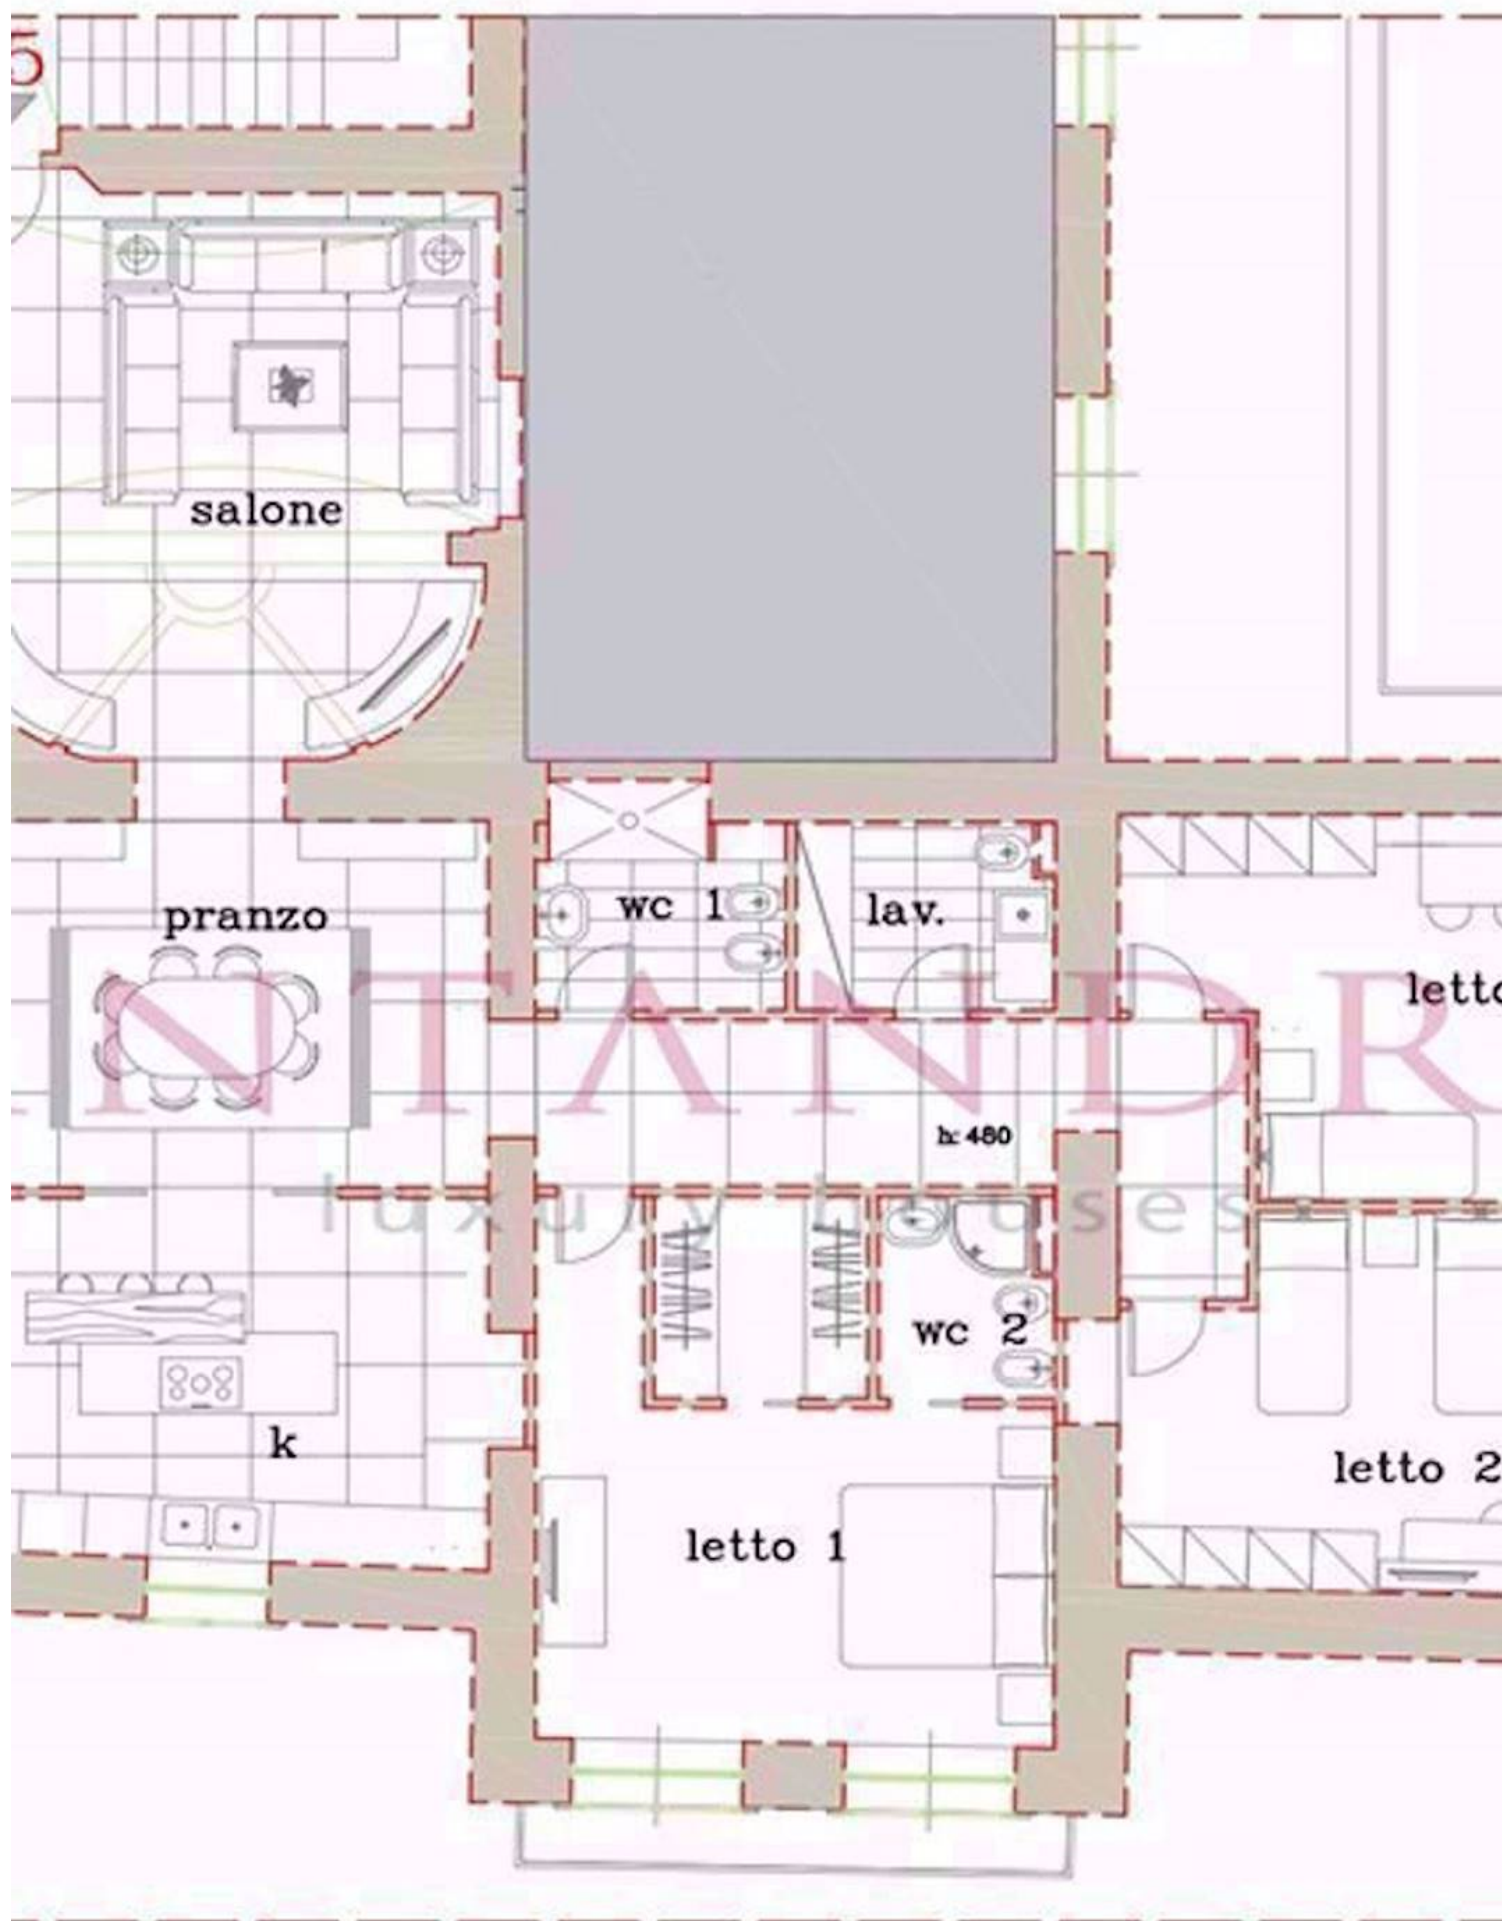

# A5

salone

pranzo

k

wc 1

lav.

h: 480

wc 2

letto 1

letto

letto 2